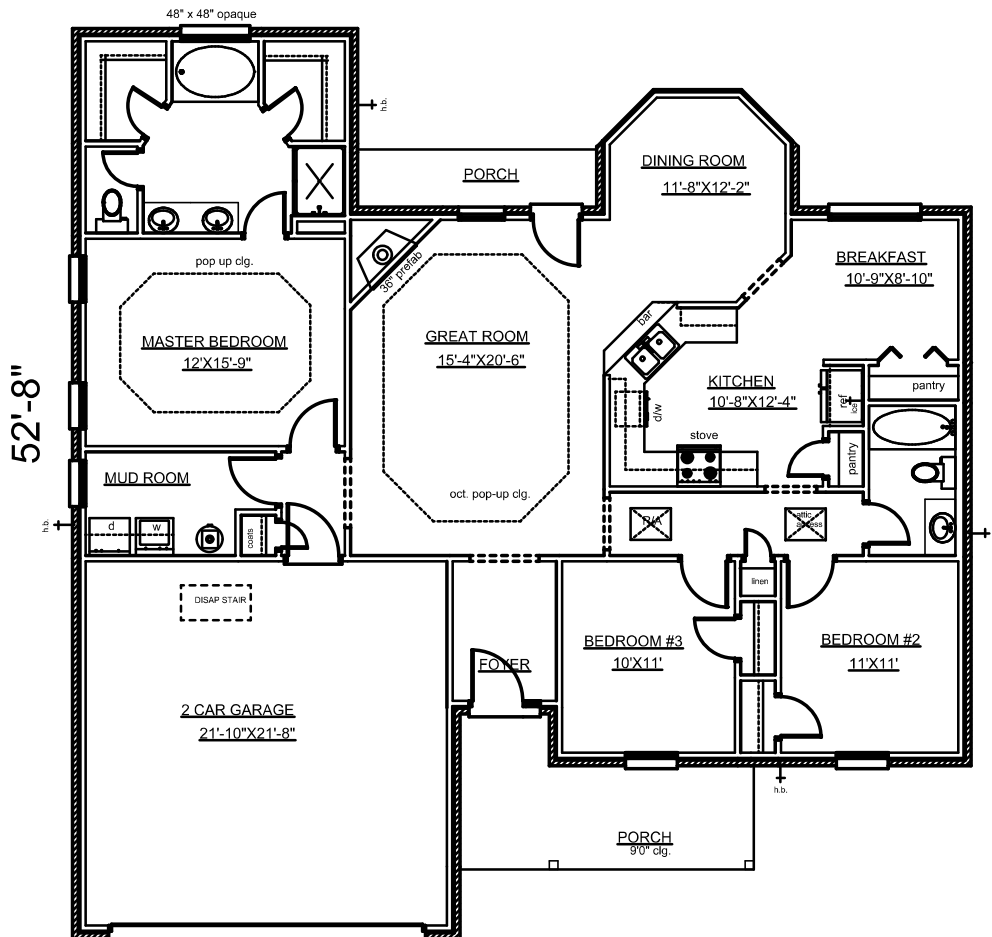

# THE GARNET

52'

1644 +/- Sq.Ft. Heated